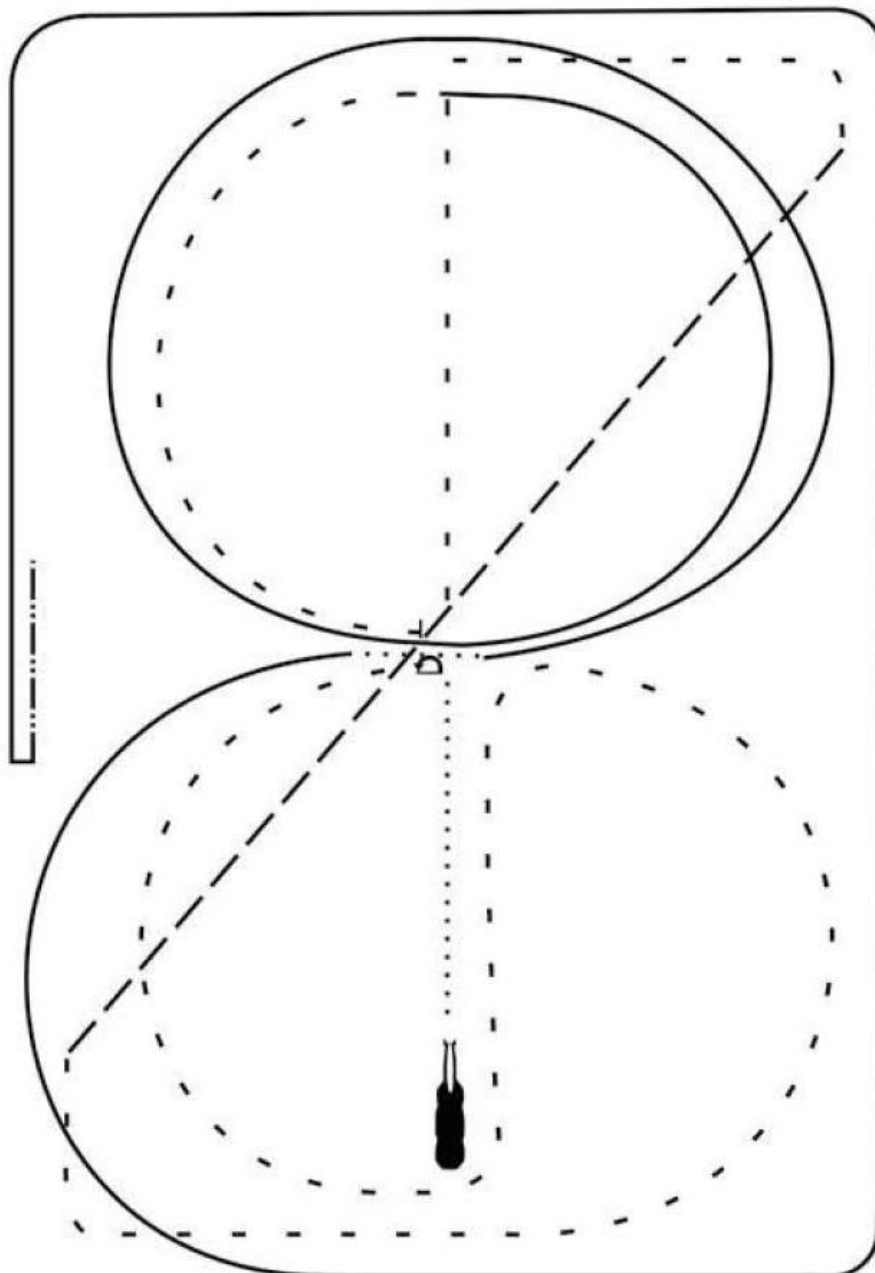

SO Greenhorse Basis

1. Anreiten im Schritt
2. Bei X antraben und auf der rechten Hand ganze Bahn, durch die Bahn wechseln, dabei Tritte verlängern, bei Erreichen des Hufschlages normaler Trab, auf dem Zirkel geritten, durch den Zirkel wechseln
3. Stop bei X, verharren, Hinterhandwendung nach links (180°),
4. Im Trab Zirkel nach rechts, Mitte der kurzen Seite rechts angaloppieren, auf dem Zirkel geritten und 1 1/2 Mal herum
5. Einfacher Wechsel (über Schritt) bei X
6. Im Linksgalopp auf dem Zirkel geritten, ganze Bahn wie gezeichnet
7. Nach der Mitte der langen Seite Stop, verharren
8. eine Pferdelänge rückwärts richten