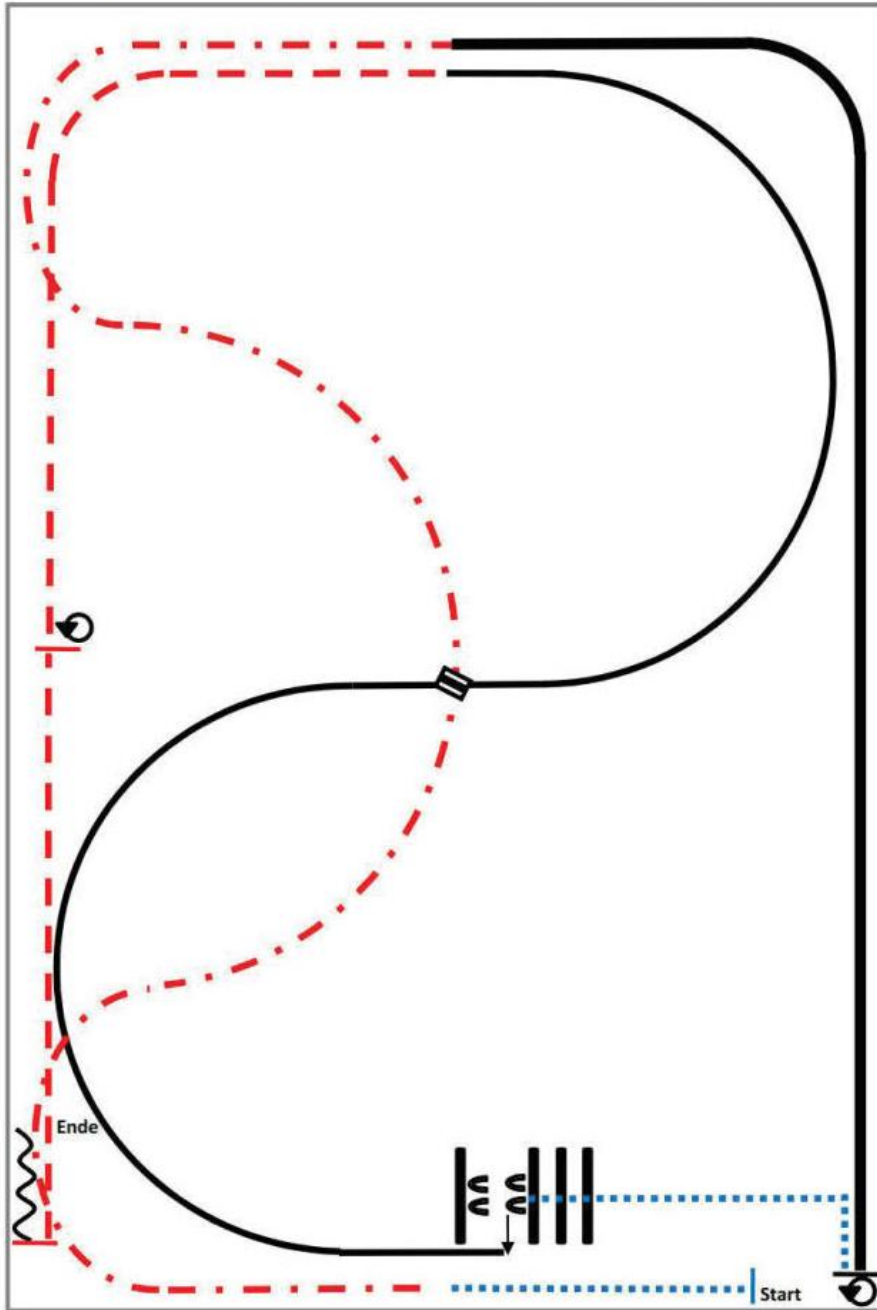

Ranch Riding LK 1/2 A/B

Qualifikationspattern RR 2017 #6: LK 1/2 A/B sen. (auch für Hallen und Plätze 20x40m geeignet)

Erste Westreiter Union
Deutschland e.V.
03/2017

1) Walk.
2) Extended trot serpentines.
3) Extended lope right lead.
4) Stop, 180° turn right.
5) Walk.
6) Walk over, sidepass left.
7) Lope right lead.
8) Lead change.
9) Lope left lead.
10) Trot.
11) Stop, 360° turns each direction either way first.
12) Trot, stop, back.

	Back
	Lope
	Ext. Lope
	Trot
	Ext. Trot
	Walk
	Lead change flying/simple