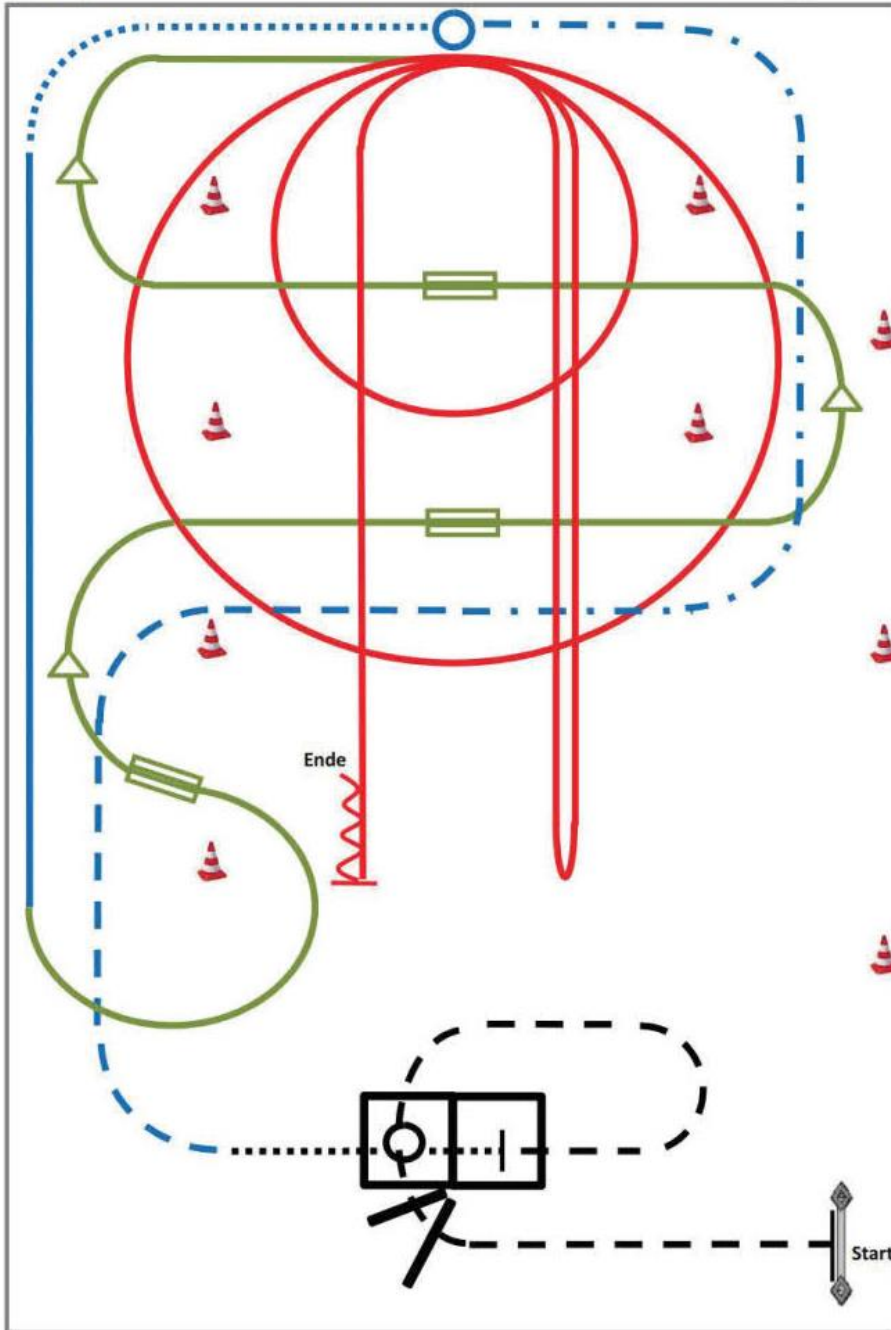

LK 4/5 A/B Showmanship at Halter

1. Von A nach B Walk,
2. Jog bis C, dann Halbkreis bis Judge
3. Inspection
4. Eine Pferdelänge rückwärts
5. 180° Drehung
6. Im Jog die Arena verlassen

Walk→
Jog -----→

SSH LK 1 - 3

WARM UP AREA

1. Aufstellung bei A, Jog bis B, Stop.
 2. HHW 540 re.
 3. Walk, Jog bis vor A, Stop., HHW 180 re.
 4. Jog, Stop vor dem Richter, Back, Walk bis zum Richter
 5. Set up.
- (beliebig abwenden) Im Jog oder Walk zur warm up area durchlaufen

	Back
	Jog
	Ext. Jog
	Walk

Superhorse LK 1/2 A/B

Pattern SUHO 2018 #3: (Empfohlen für Hallen oder Plätze ab 20x40m)

- 1) rope gate over pole (TH)
- 2) jog over, jog in, stop (TH)
- 3) walk in, 360° turn either way, walk out (TH)
- 4) trot, extended trot, stop (RR)
- 5) turn 360° (each direction either way first (RR)
- 6) walk, lope left lead (RR)
- 7) Galoppwechsel auf der Linie (WR)
- 8) Galoppwechsel mit Seitenwechsel (WR)
- 9) Galoppwechsel mit Seitenwechsel (WR)
- 10) 2 Zirkel Galopp (rechts), 1. groß und schnell, 2. klein und langsam (RN)
- 11) Rechtsgalopp, run down entlang der langen Seite, sliding stop mind. 6m von der Bande entfernt hinter dem Mittelmarker, rollback links, kein Verharren (RN)
- 12) Galopp (links) auf dem Zirkel, der nicht geschlossen wird, run down entlang der langen Seite, sliding stop mind. 6m von der Bande entfernt hinter dem Mittelmarker, Rückwärtsrichten mind. 3m, verharren. (RN)