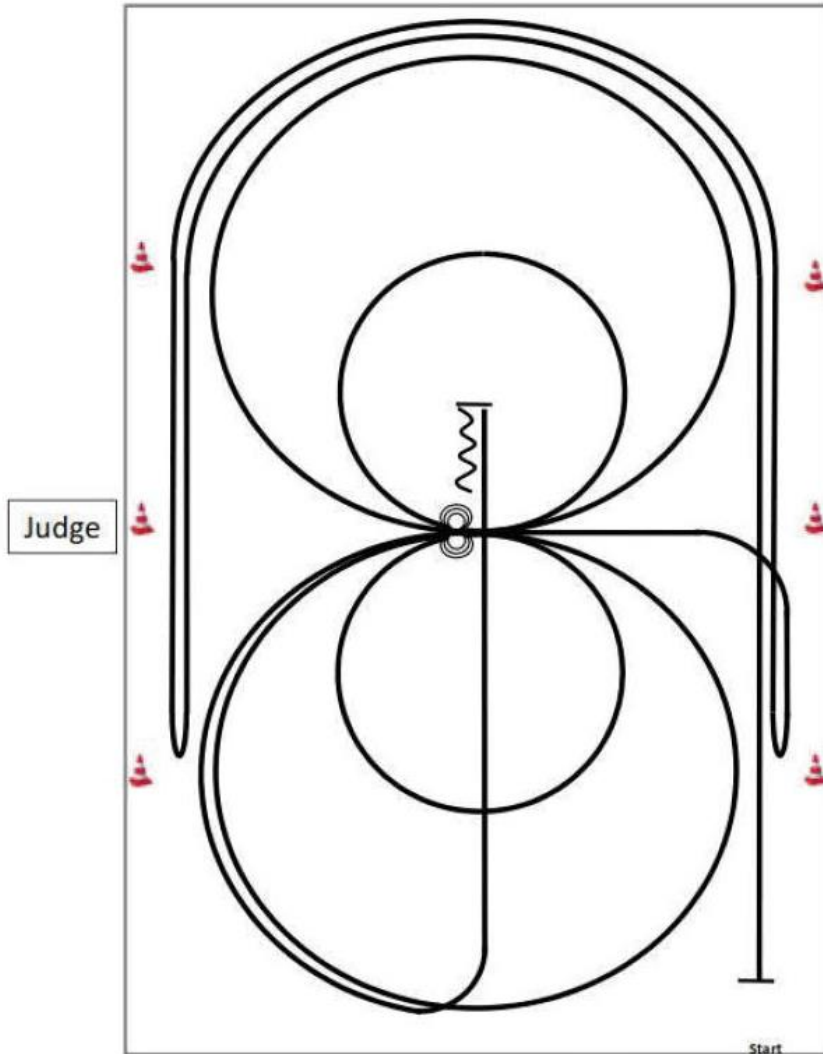

Reining LK 4 A/B

§ 7843 Reining-Pattern 15 (nur für LK 4)

- | | |
|--|-----------|
| | Rückwärts |
| | Galopp |
| | Trab |
- 1) Galopp mind. 6m von der Bande entfernt, (**links**) auf dem Zirkel, der nicht geschlossen wird, run down entlang der langen Seite, stop mind. 6m von der Bande entfernt hinter dem **Mittelmarker**, rollback **rechts**, kein Verharren.
 - 2) Galopp, (**rechts**) auf dem Zirkel, der nicht geschlossen wird, run down entlang der langen Seite, stop mind. 6m. von der Bande entfernt hinter dem **Mittelmarker**, rollback **links**, kein Verharren. Galopp zu X.
 - 3) 2 Zirkel Galopp (**links**), 1.groß und schnell, **2.klein** und langsam, stop bei X.
 - 4) 3 Spins **links**, verharren.
 - 5) 2 Zirkel Galopp (**rechts**), 1.groß und schnell, **2.klein** und langsam, stop bei X.
 - 6) 3 Spins **rechts**, verharren.
 - 7) Galopp (**links**) auf dem Zirkel, der nicht geschlossen wird, run down auf der Mittellinie, stop hinter dem **Mittelmarker**.
 - 8) Rückwärtsrichten mind. 3m, verharren.