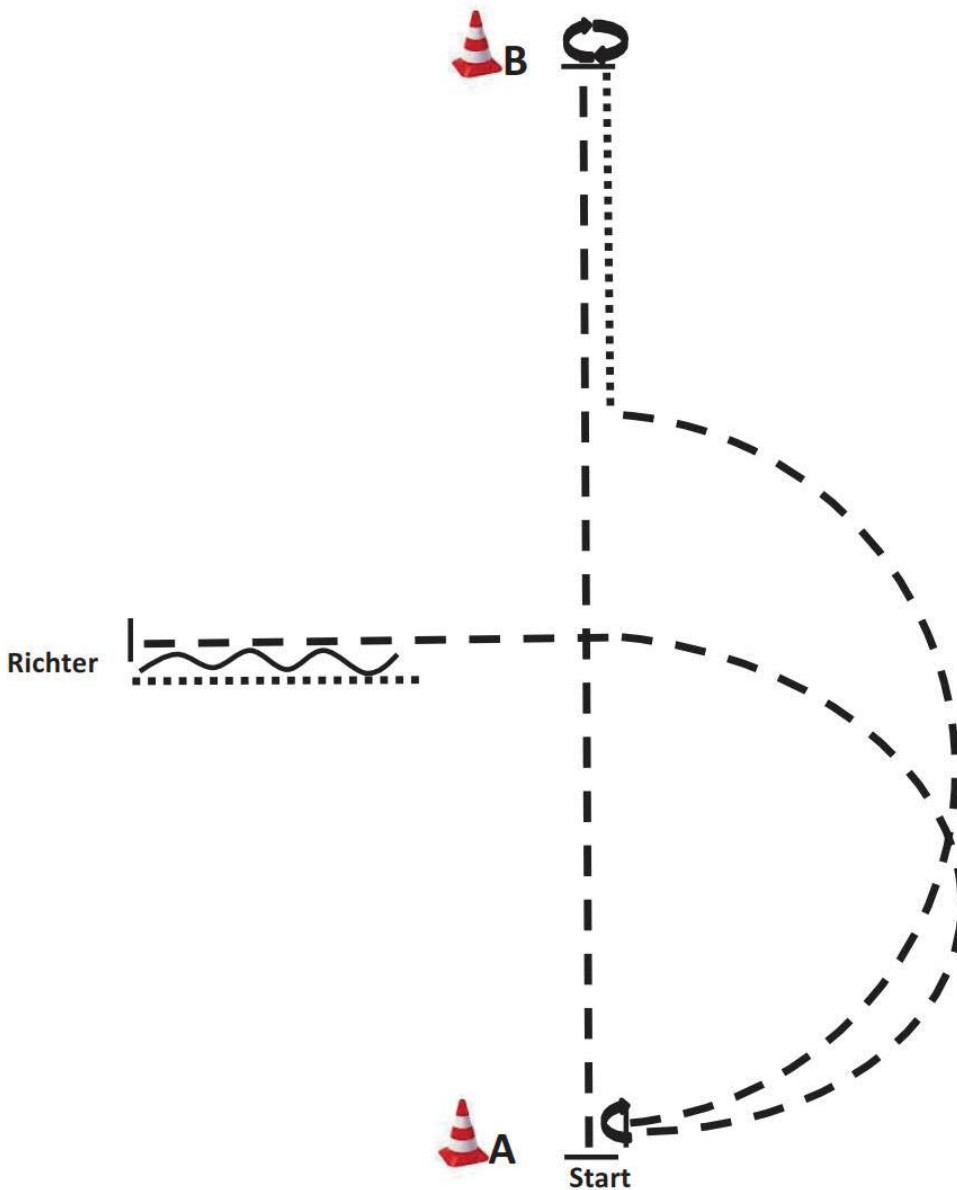

SSH LK 1 - 3

WARM UP AREA

1. Aufstellung bei A, Jog bis B, Stop.
  2. HHW 540 re.
  3. Walk, Jog bis vor A, Stop., HHW 180 re.
  4. Jog, Stop vor dem Richter, Back, Walk bis zum Richter
  5. Set up.
2. (beliebig abwenden) Im Jog oder Walk zur warm up area durchlaufen

	Back
	Jog
	Ext. Jog
	Walk