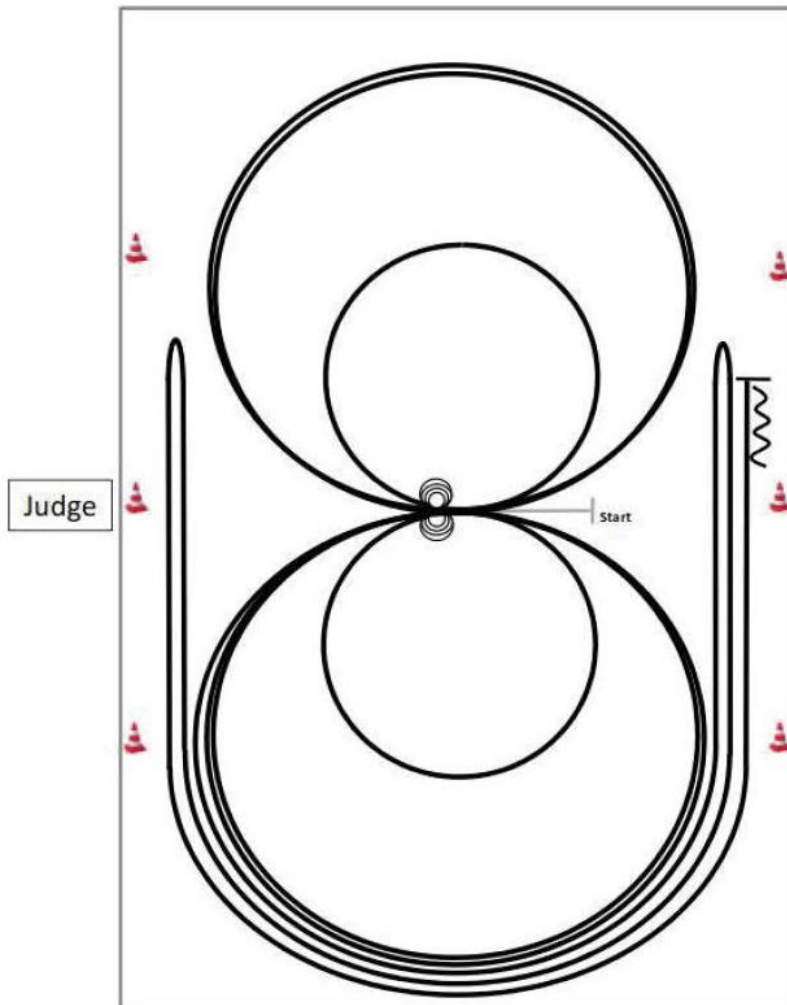

Reining LK 1-3

§7830 Reining-Pattern 6

Im Schritt oder Trab zur Mitte der Bahn.
Beginn der Aufgabe aus dem Schritt oder aus dem Stand.

1) 4 Spins **rechts**, verharren.
2) 4 Spins **links**, verharren.
3) 3 Zirkel Galopp (**links**), 1.+2.groß und schnell, **3.klein** und langsam, Galoppwechsel bei X.
4) 3 Zirkel Galopp (**rechts**), 1.+2.groß und schnell, **3.klein** und langsam, Galoppwechsel bei X.
5) Galopp (**links**) auf dem Zirkel, der nicht geschlossen wird, run down entlang der langen Seite, sliding stop mind. 6m von der Bande entfernt hinter dem **Mittelmarker**, rollback **rechts**, kein Verharren.
6) Galopp (**rechts**) auf dem Zirkel, der nicht geschlossen wird, run down entlang der langen Seite, sliding stop mind. 6m von der Bande entfernt hinter dem **Mittelmarker**, rollback **links**, kein Verharren.
7) Galopp (**links**) auf dem Zirkel, der nicht geschlossen wird, run down entlang der langen Seite, sliding stop mind. 6m von der Bande entfernt hinter dem **Mittelmarker**, Rückwärtsrichten mind. 3m, verharren.

Der Reiter muss das Kopfstück zur Gebisskontrolle vor dem Richter abnehmen.