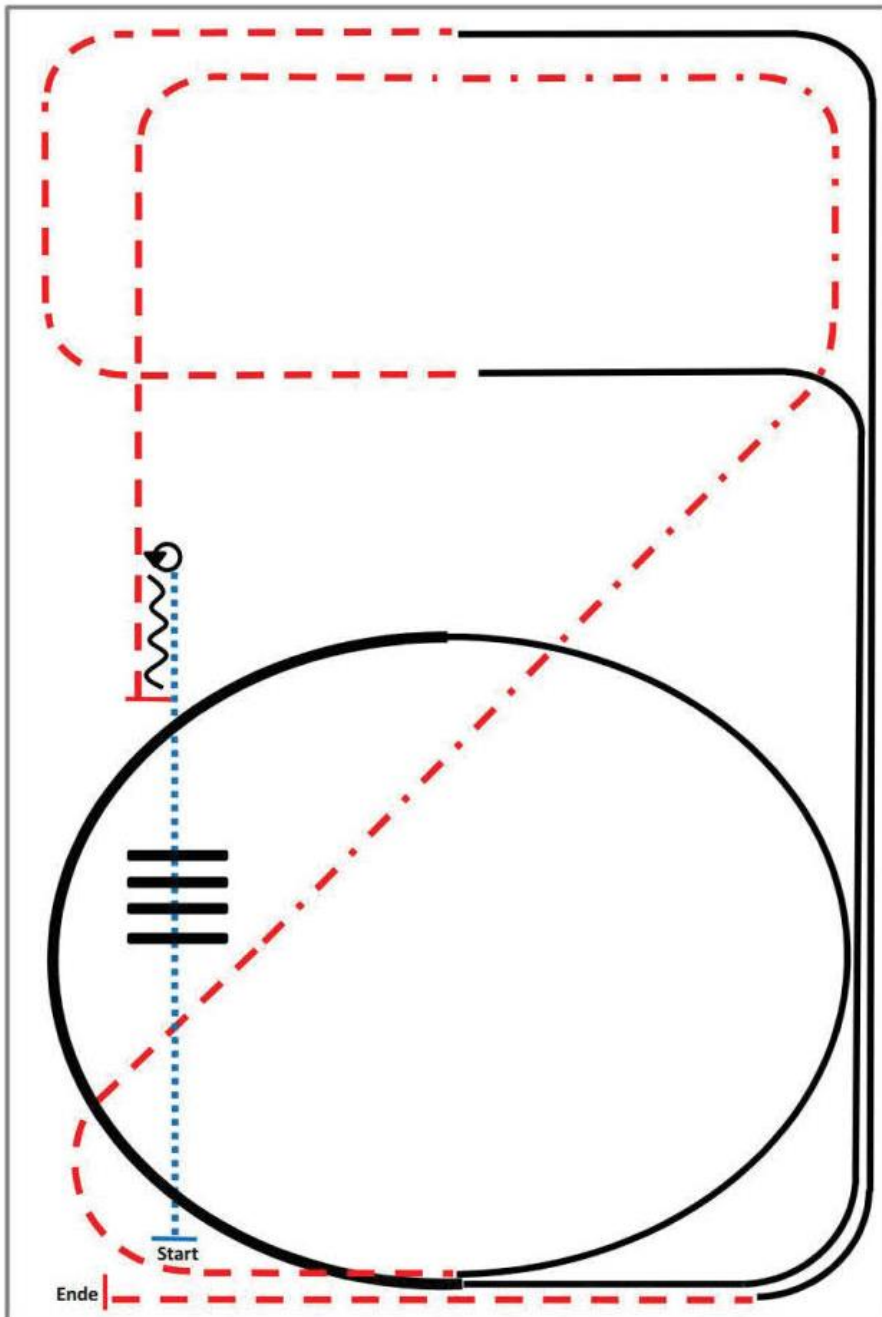

	Back
	Lope
	Ext. Lope
	Trot
	Ext. Trot
	Walk
	Lead change flying/simple

Ranch Riding LK 4/5 A/B

Pattern RR 2017 #3: LK 4/5 A/B (auch für Hallen und Plätze 20x40m)

03/2017

- 1) Walk.
- 2) Walk over, walk.
- 3) Stop, 360° turn left or right.
- 4) Back.
- 5) Trot.
- 6) Extended trot, trot.
- 7) Lope left lead.
- 8) Extended lope, lope.
- 9) Trot.
- 10) Lope right lead.
- 11) Trot, stop.