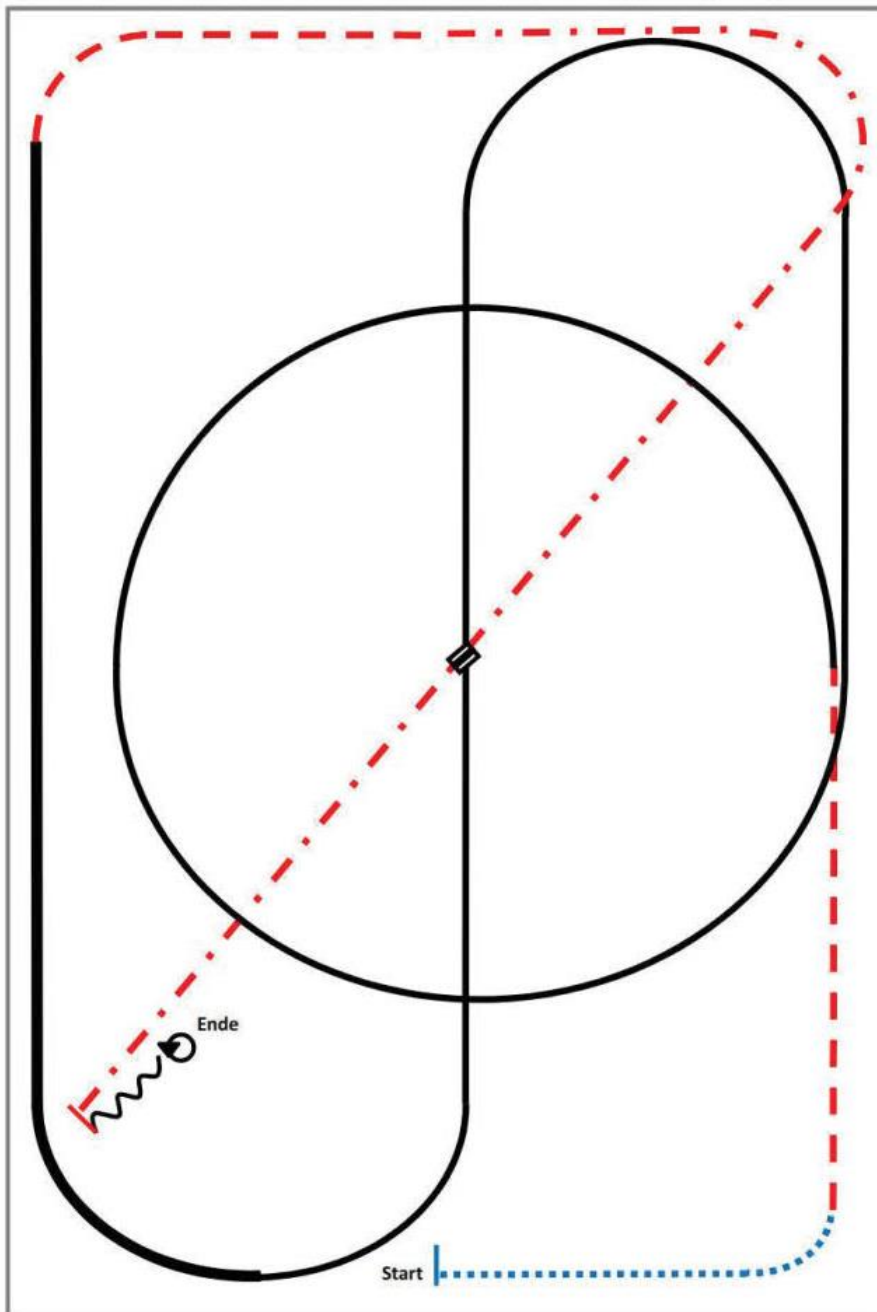

Der Reiter muss das Kopfstück zur Gebisskontrolle vor dem Richter abnehmen.

Ranch Riding LK 3 A/B

Pattern RR 2017 #1: LK 3 A/B (auch für Hallen und Plätze 20x40m geeignet)

03/2017

- 1) Walk.
- 2) Trot.
- 3) Lope left lead circle, lope.
- 4) Lead change in the center.
- 5) Lope right lead.
- 6) Extended lope.
- 7) Trot.
- 8) Extended trot.
- 9) Stop, back.
- 10) 360° turns each direction either way first.