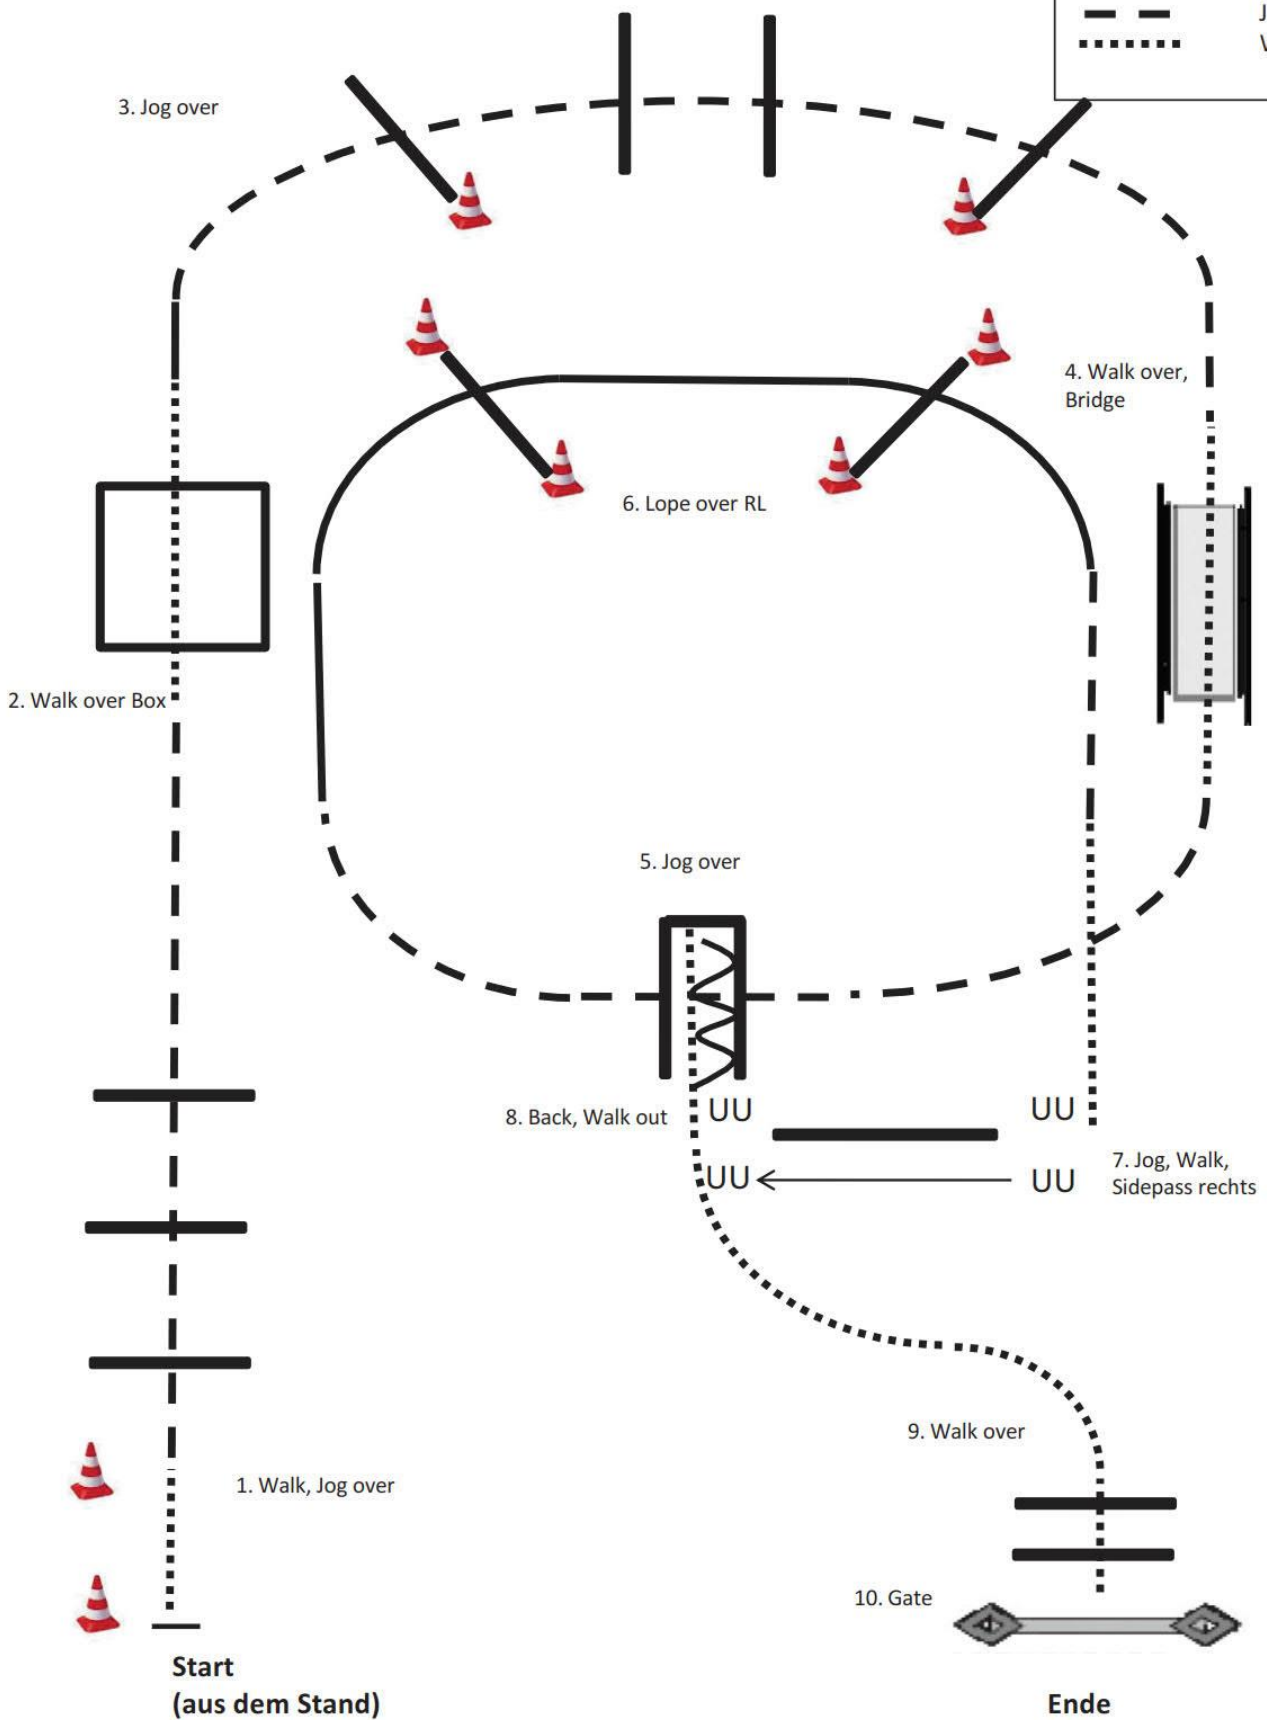

Trail LK 4

© Erstellt V.S.

	Back
	Lope
	Jog
	Walk