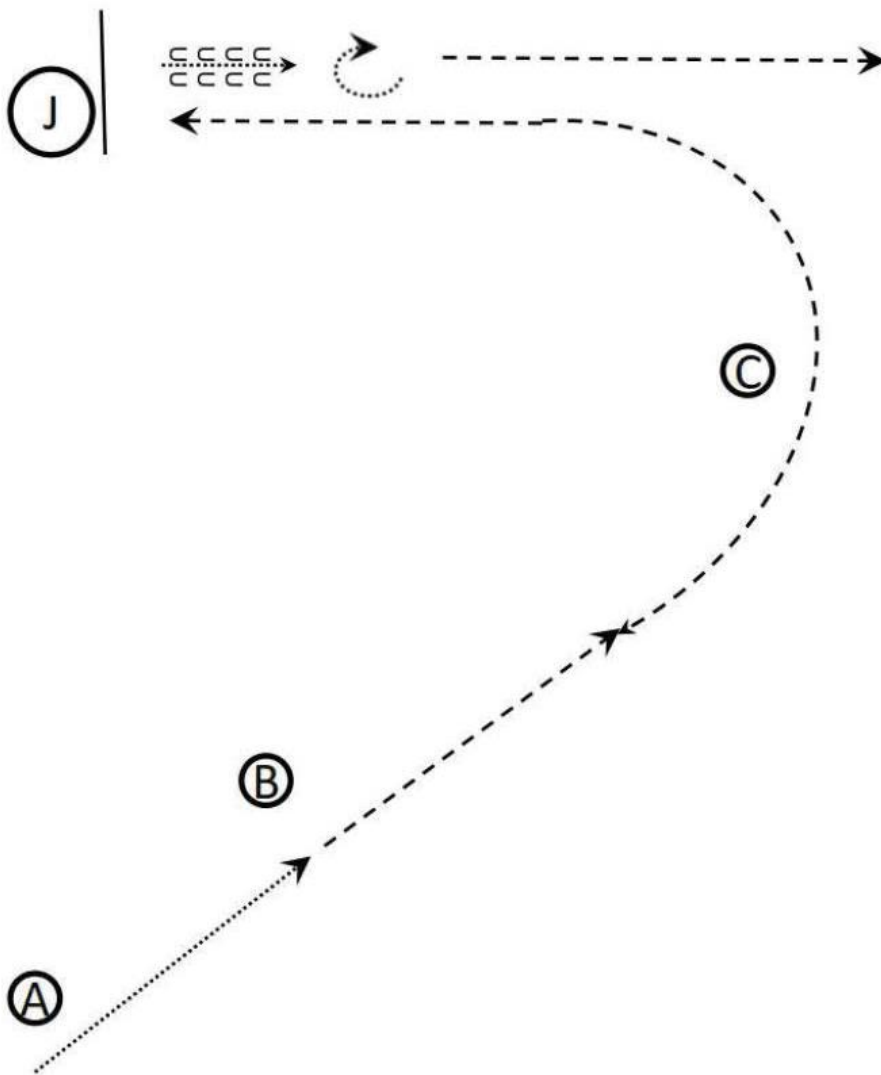

LK 4/5 A/B Showmanship at Halter

1. Von A nach B Walk,
2. Jog bis C, dann Halbkreis bis Judge
3. Inspection
4. Eine Pferdelänge rückwärts
5. 180° Drehung
6. Im Jog die Arena verlassen

Walk .....→
Jog -----→