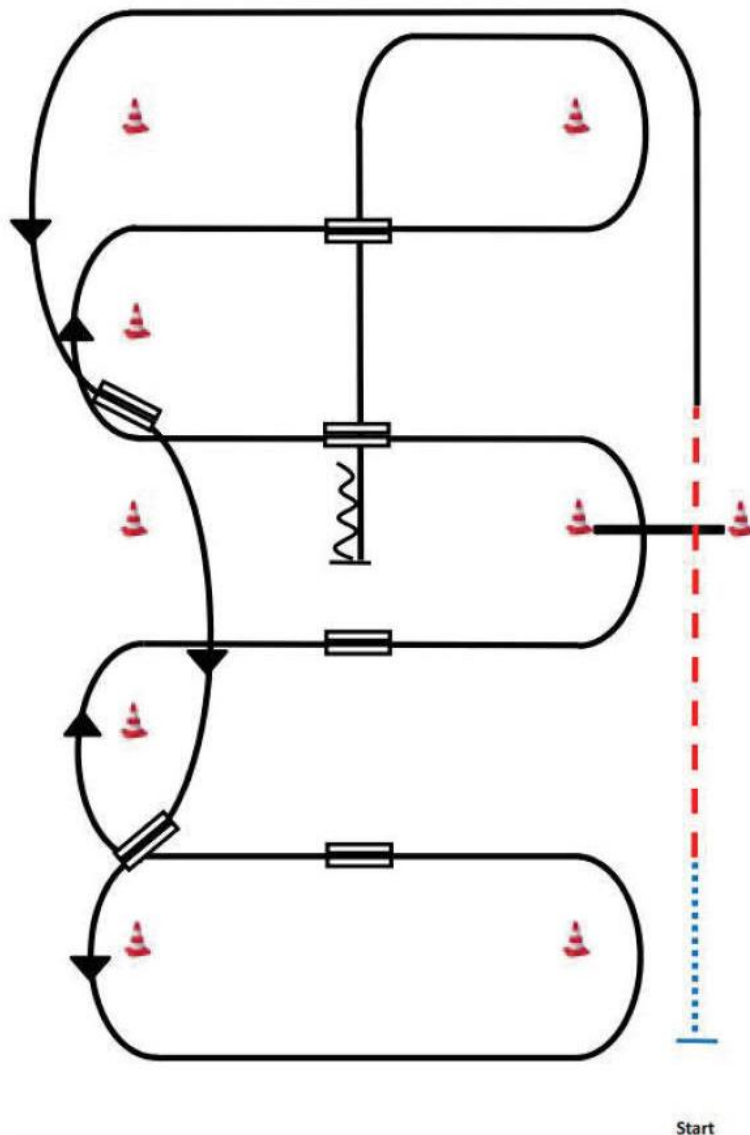

WHS WT

© Erstellt V.S.

WARM UP AREA

1. Be ready at A, Walk Slalom
2. Jog, Jog very small circle
3. Jog big circle.
4. Walk, stop.

5. Back.

Walk to warm up area.

	Back
	Lope
	ext. Lope
	Jog
	Ext. Jog
	Walk
	Lead change flying/simple

Western Riding LK 1-3 A/B

§ 7607 Western Riding-Pattern 6 (für junior Pferde)

- 1) Schritt, Übergang zum Trab zwischen den ersten beiden Markern, Trab über die Stange.
- 2) Übergang zum Linksgalopp innerhalb von 9m nach der Stange, Galopp an der kurzen Seite.
- 3) 1. Galoppwechsel auf der Linie.
- 4) 2. Galoppwechsel auf der Linie.
- 5) 1. Galoppwechsel mit Seitenwechsel.
- 6) 2. Galoppwechsel mit Seitenwechsel.
- 7) Galopp über die Stange.
- 8) 3. Galoppwechsel mit Seitenwechsel.
- 9) 4. Galoppwechsel mit Seitenwechsel.
- 10) Mitte der kurzen Seite abwenden, stop auf Höhe des Mittelmarkers, Rückwärtsrichten mind. 3m.