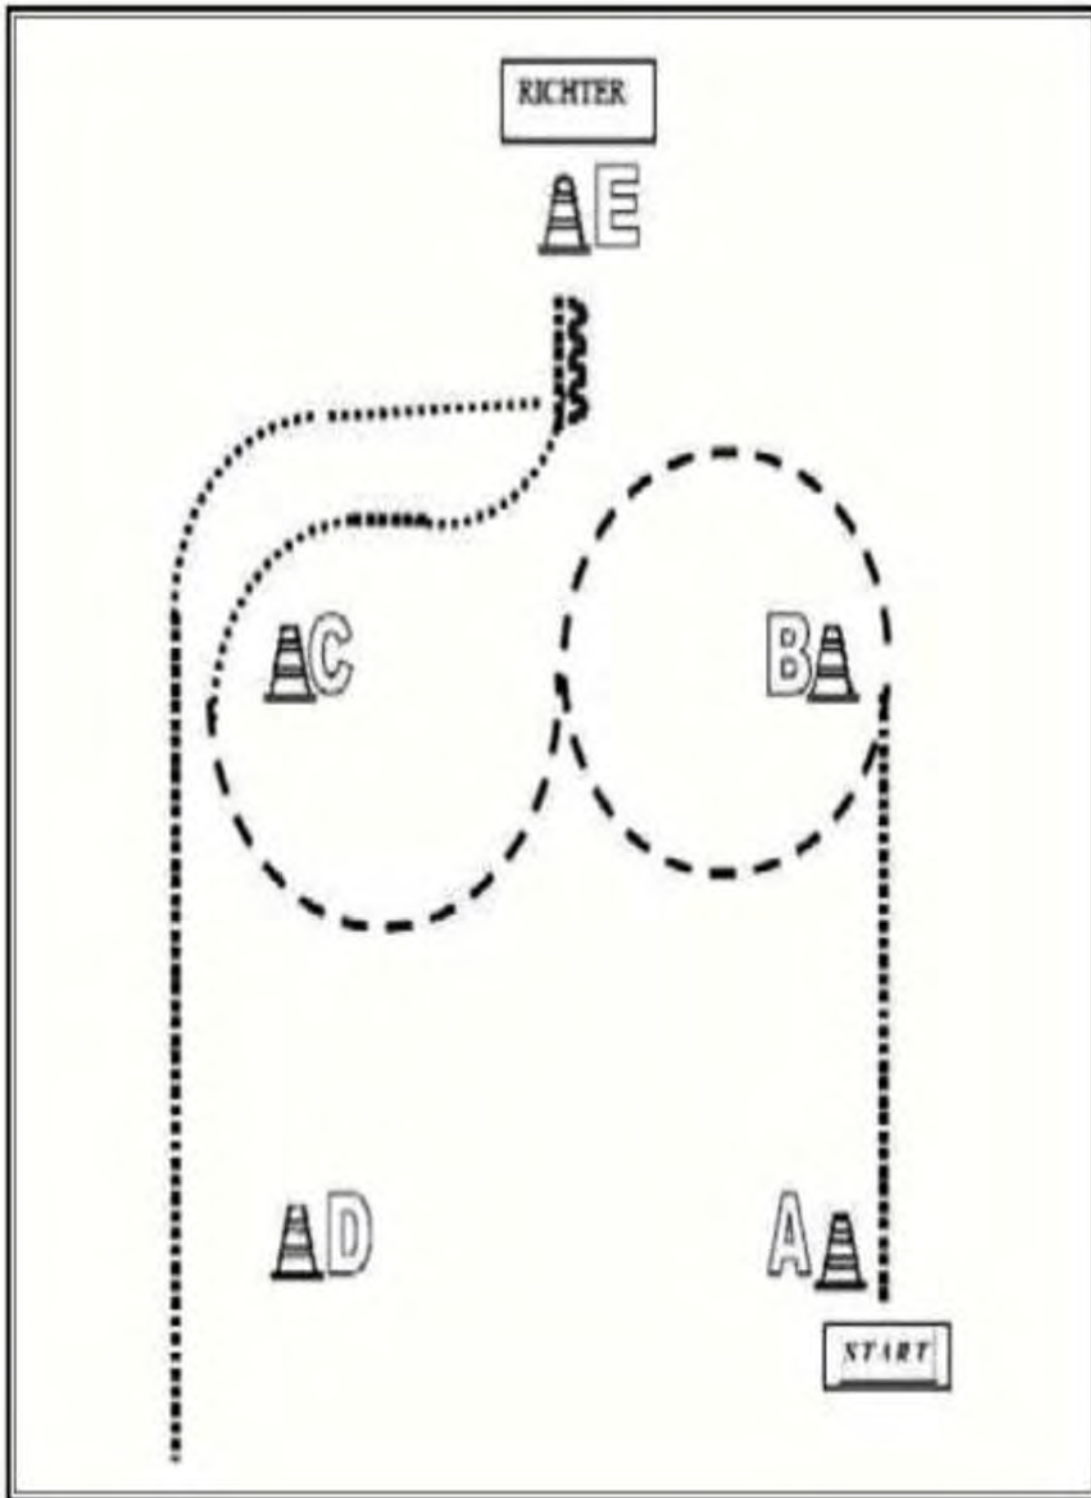

Rennbahnstraße 3 84323 Massing Tel. 08724/1750
 www.ausweger.de ausweger@t-online.de Fax 08724/8324

Showmanship at Halter LK 3 - 5

Beginn bei A im Trab
Trabslalom zu C
Höhe B anhalten, 360° HHW rechts
Rückwärtsrichten
Schritt bis C
Set Up vor dem Richter
Nach dem Set Up im Trab zurück in den Warm-Up-Bereich