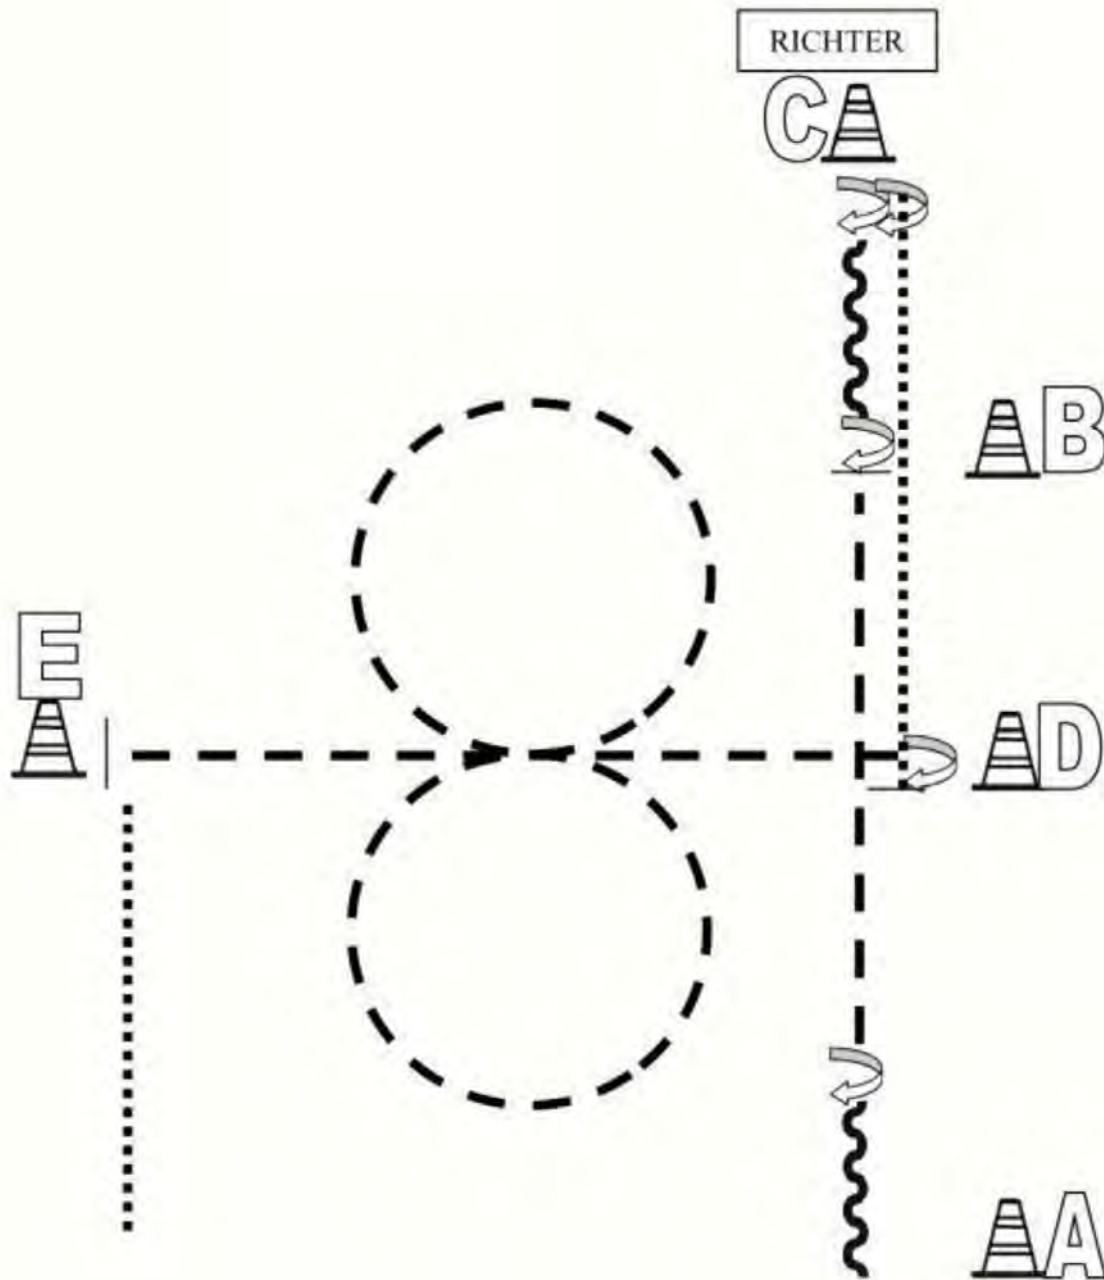

Bei A beginnend mit rückwärtsrichten
180° HHW recht, Jog bis B, anhalten
180° HHW rechts, rückwärtsrichten
180° HHW rechts
Set Up vor dem Richter
180° HHW rechts, Walk bis D, anhalten
90° HHW rechts
Jog, Jog-Volte links, Jog-Volte rechts
Weiter im Jog bis E, anhalten
Im Walk zurück in die Warmup-Area

	Back Up
	Walk
	Jog
	Lope
	Wechsel
	Erhöhung