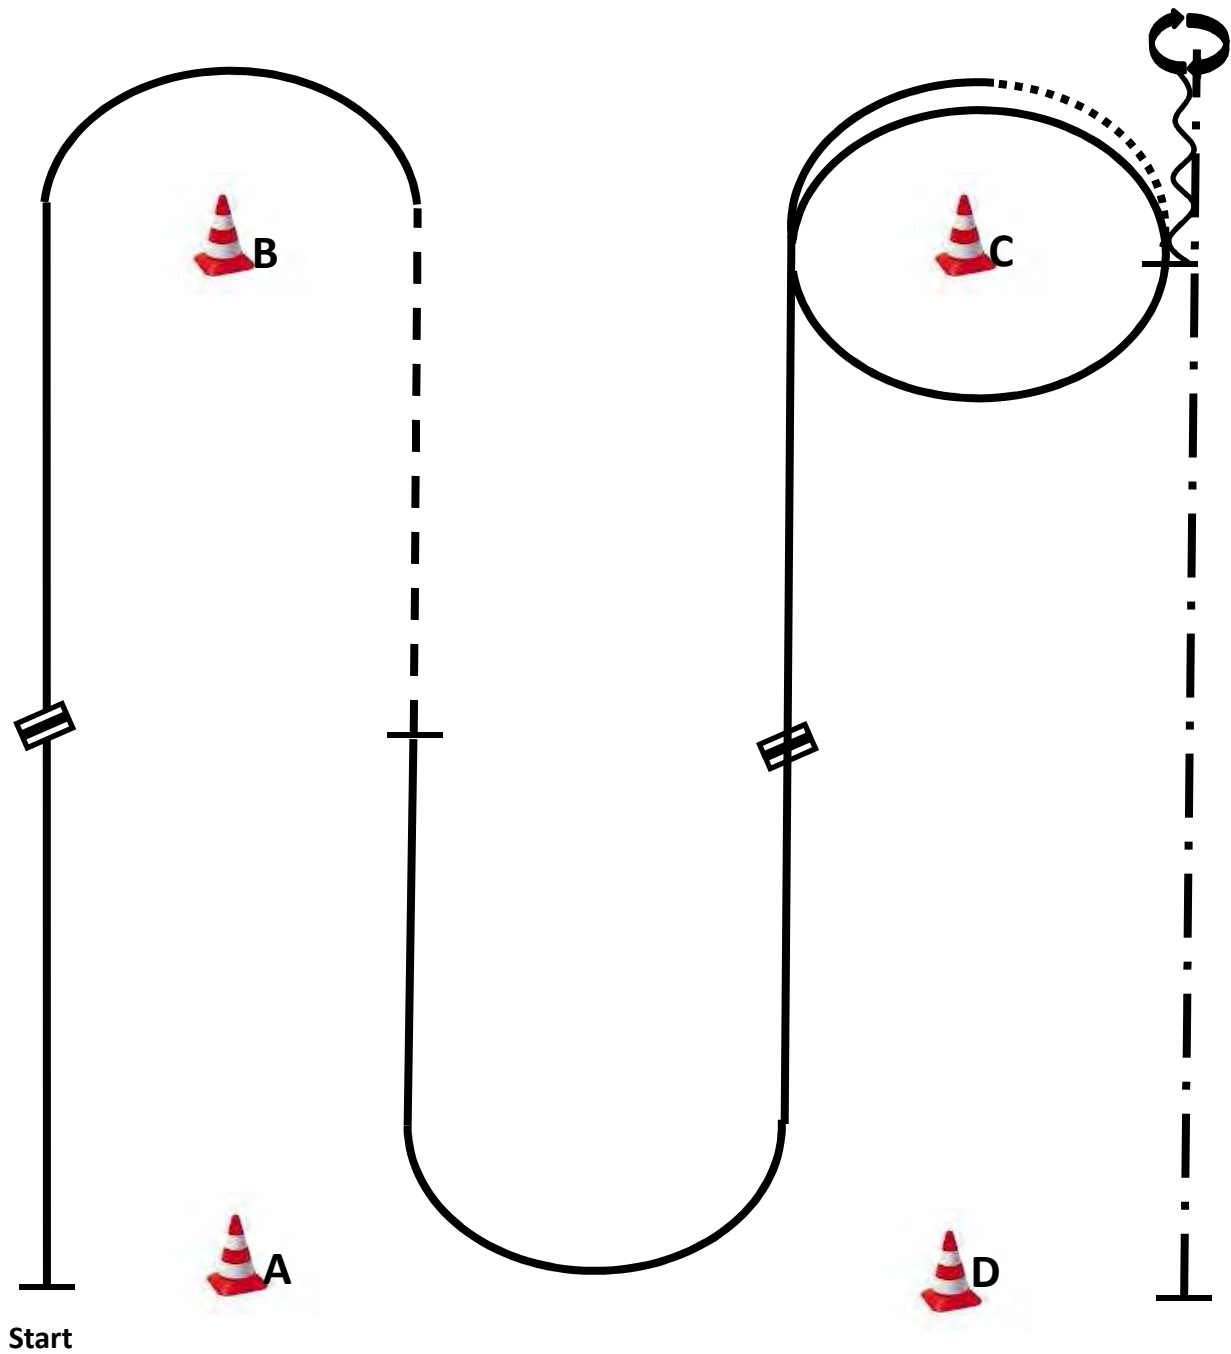

LK 1/2 A WHS
LK 1/2 B WHS

WARM UP AREA

1. Be ready at A, lope right lead, lead change, lope left lead.
2. Jog, stop.
3. Lope left lead, lead change, lope right lead
4. Lope right lead around C.

5. Walk, stop.
6. Back one horse length.
7. 360° turn (opt. r/l).
8. Ext. Jog to D, stop.

Walk to warm up area.

	Back
	Lope
	ext. Lope
	Jog
	Ext. Jog
	Walk
	Lead change flying/simple