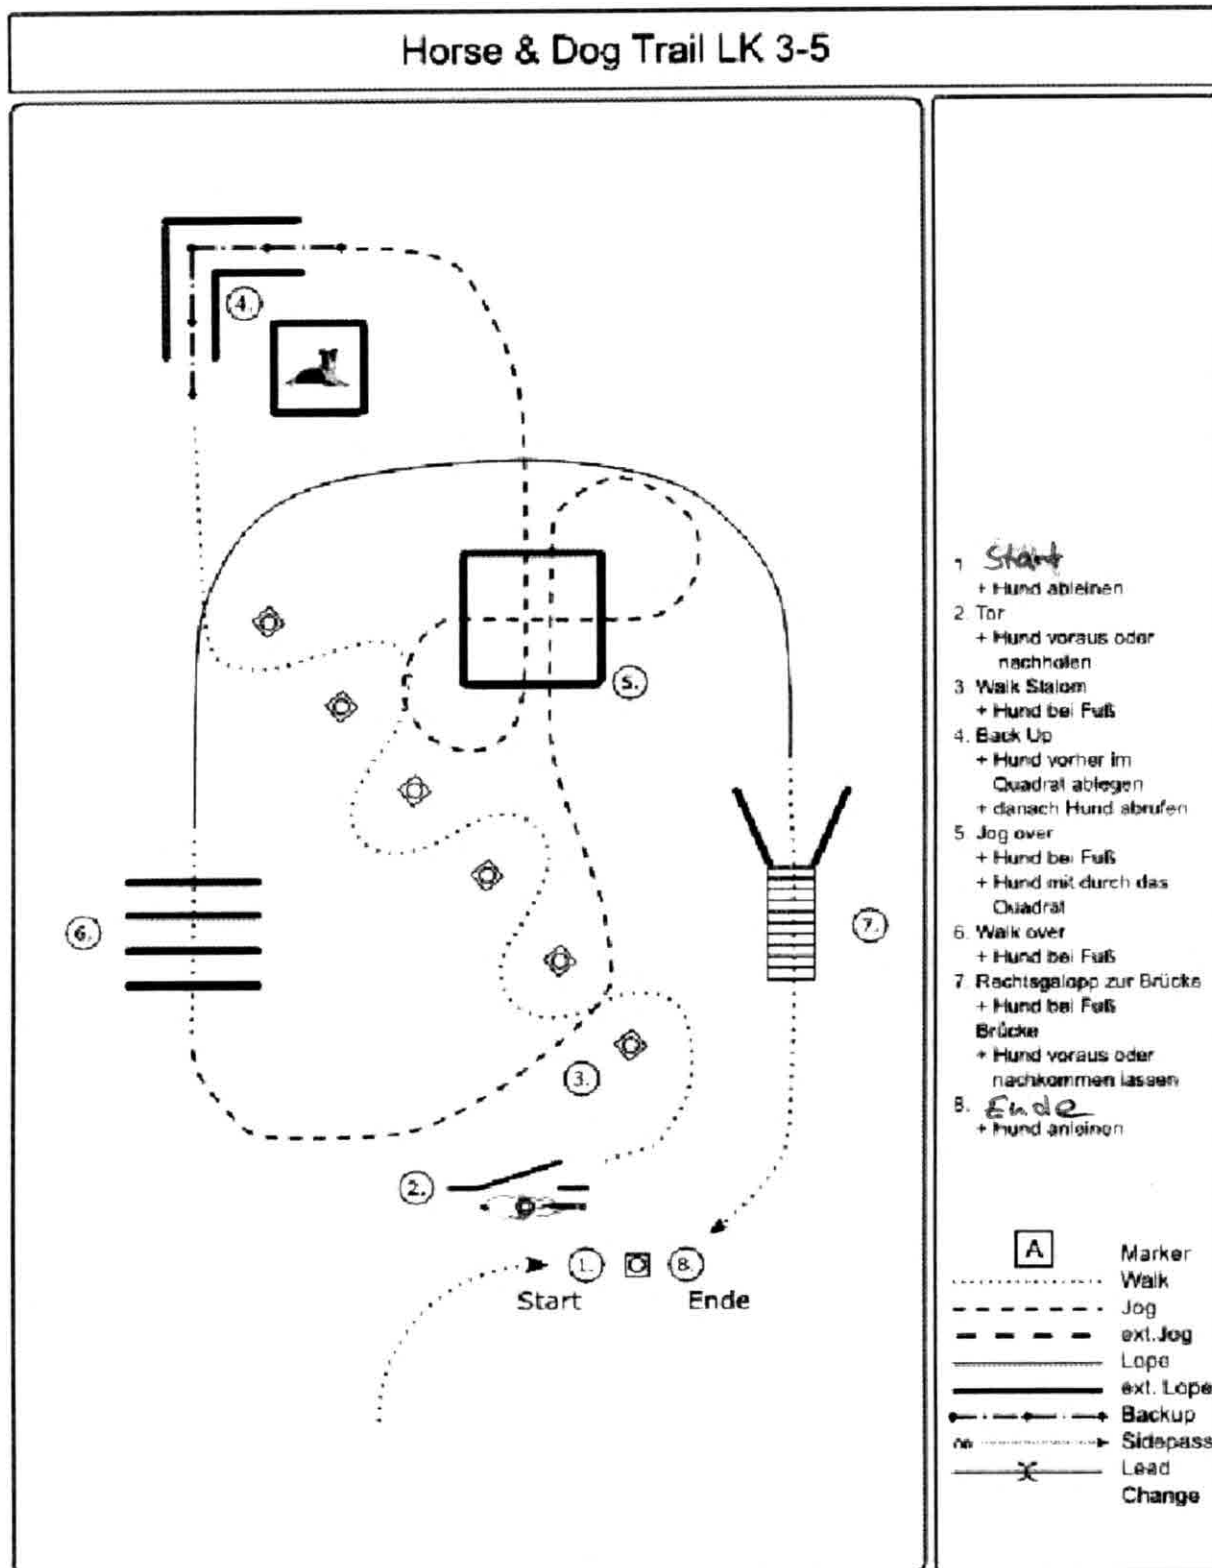

EWU C - Turnier Wittmoor Ranch 6./ 7. Mai 2017 Dog Trail