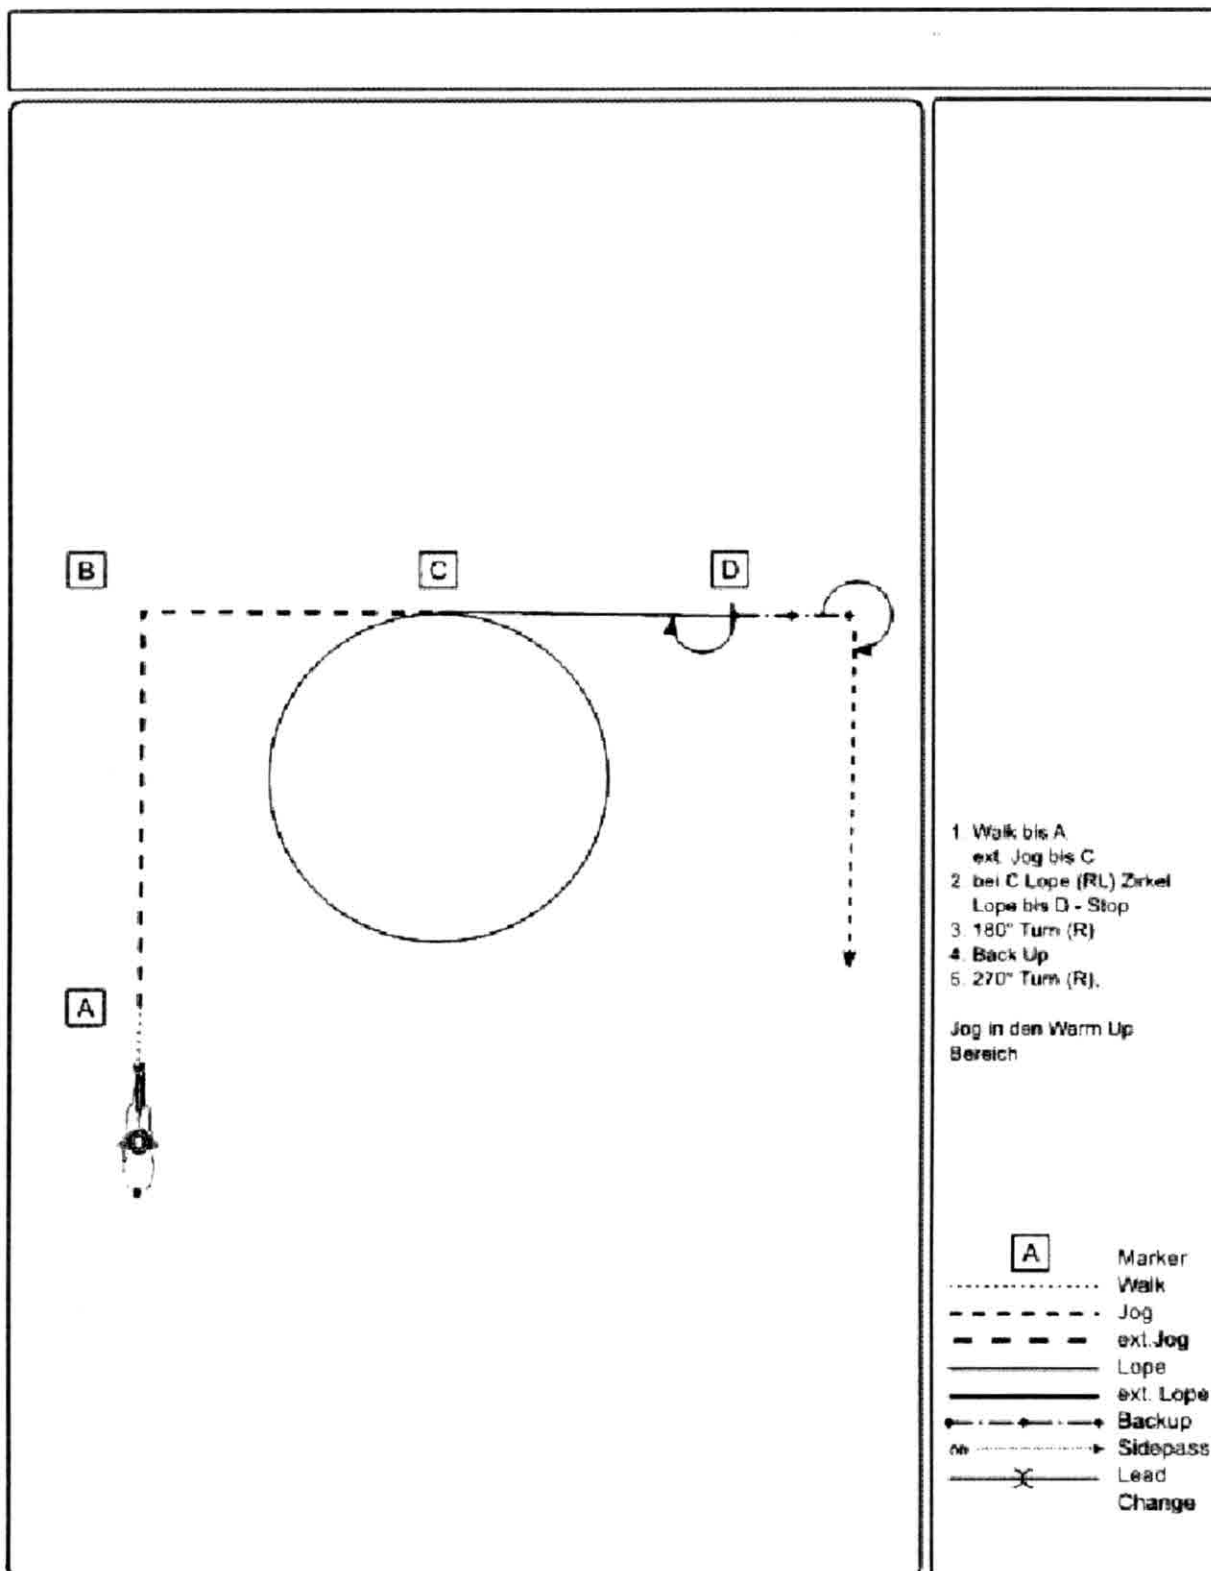

EWU C - Turnier Wittmoor Ranch
6./ 7. Mai 2017
Western Horsemanship LK 3 A und LK 2/3 B

1. Walk bis A
  ext. Jog bis C
2. bei C Lope (RL) Zirkel
  Lope bis D - Stop
3. 180° Turn (R)
4. Back Up
5. 270° Turn (R).

Jog in den Warm Up Bereich

A	Marker
.....	Walk
-----	Jog
- - - - -	ext. Jog
—————	Lope
—————	ext. Lope
←-----→	Backup
↖-----→	Sidepass
————— X —————	Lead Change