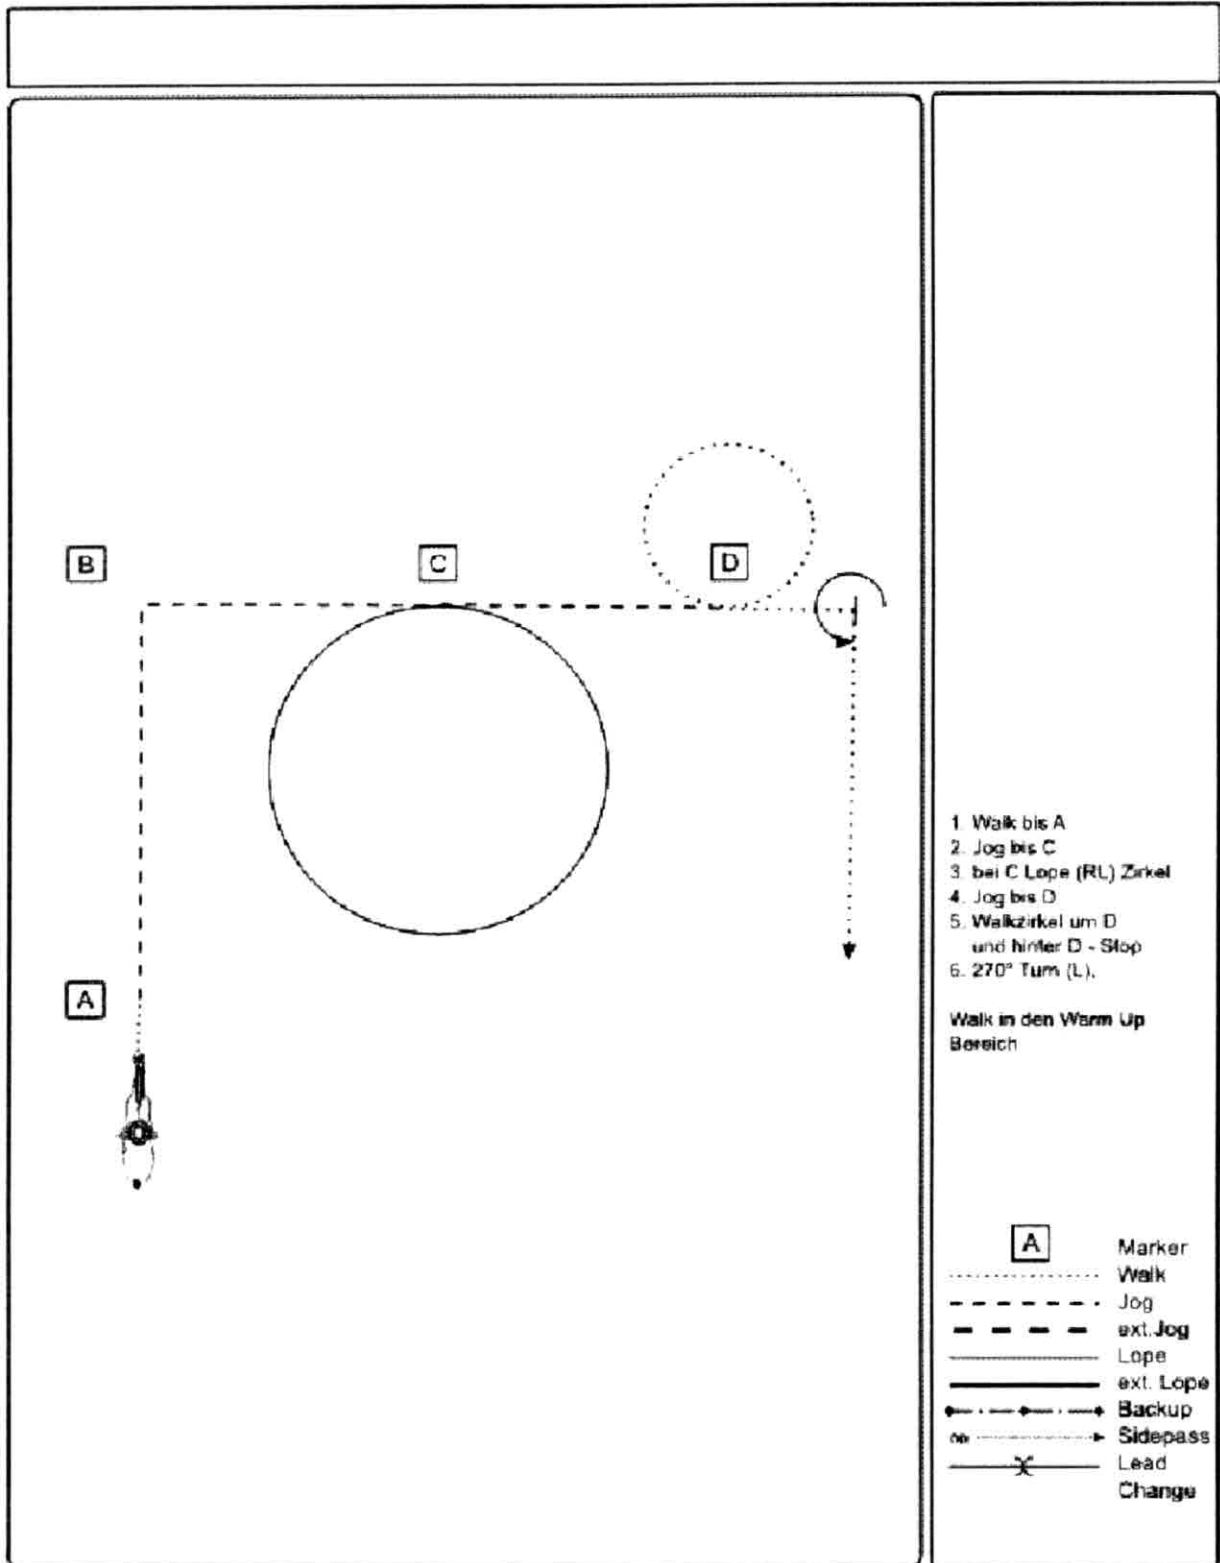

**EWU C - Turnier Wittmoor Ranch
6./ 7. Mai 2017
Western Horsemanship LK 5 A / B**