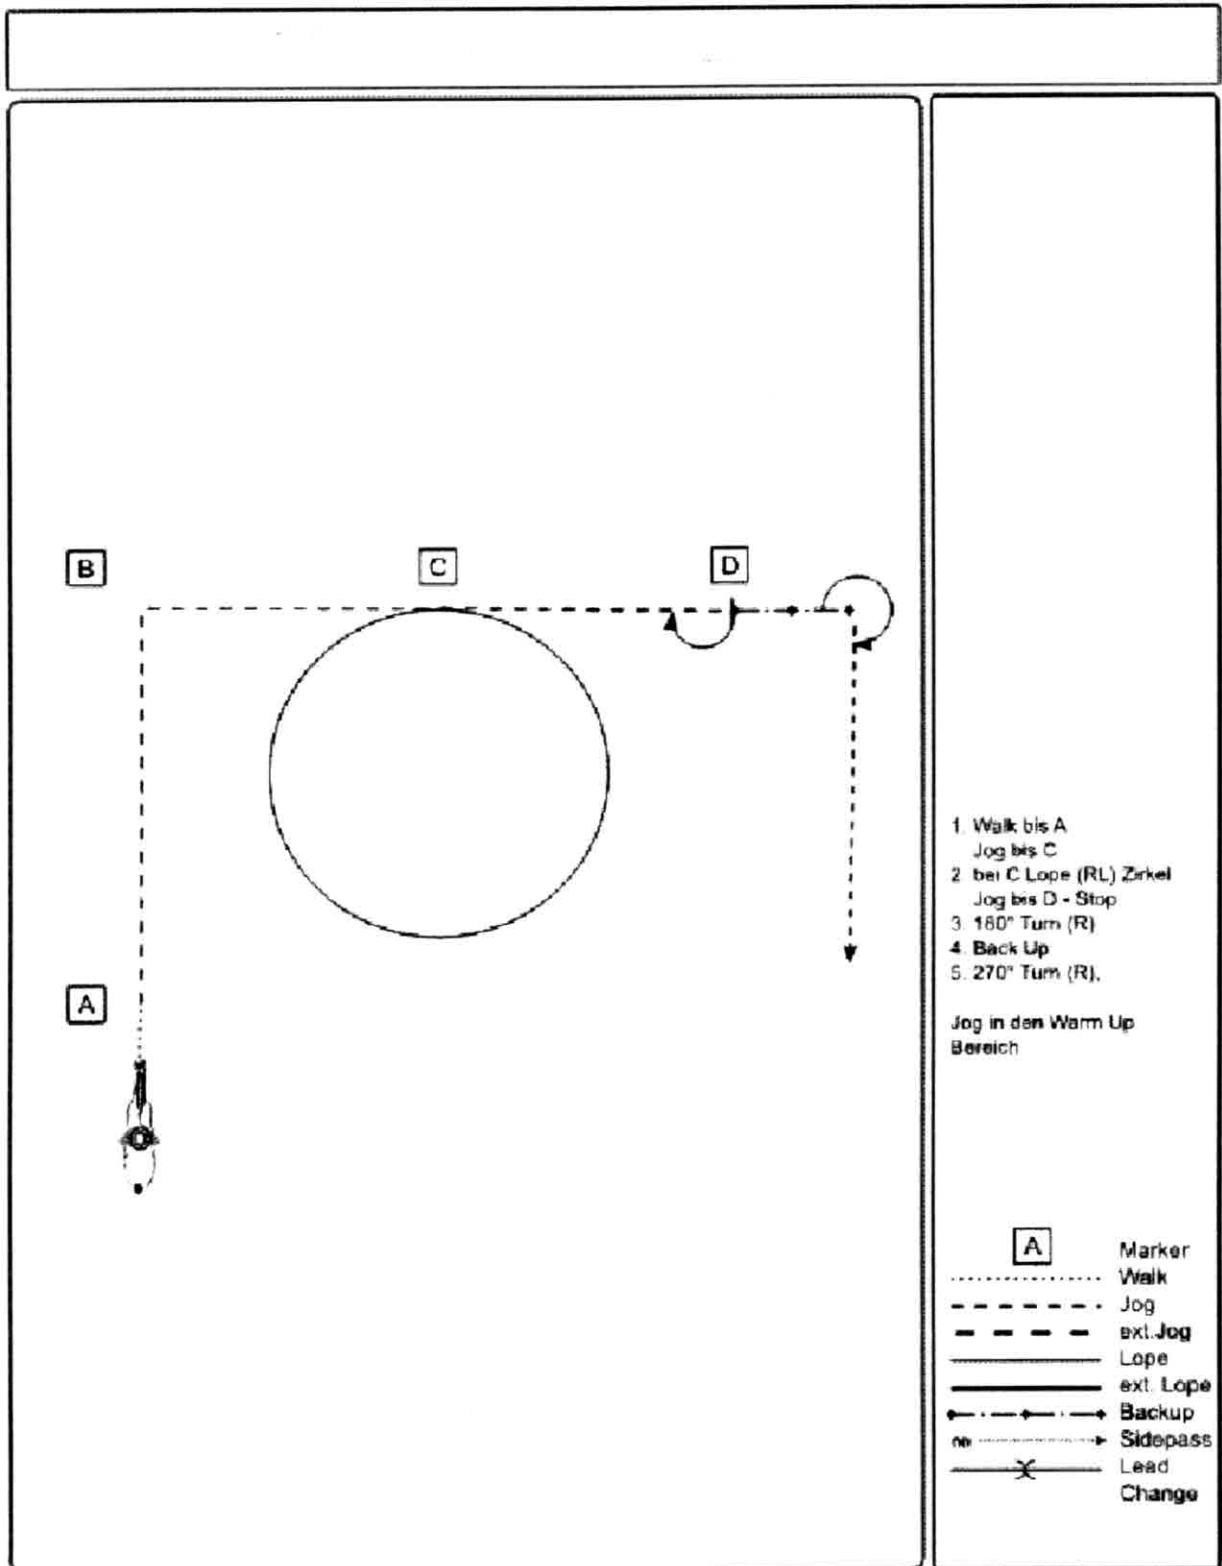

EWU C - Turnier Wittmoor Ranch
6./ 7. Mai 2017
Western Horsemanship LK 4 A / B