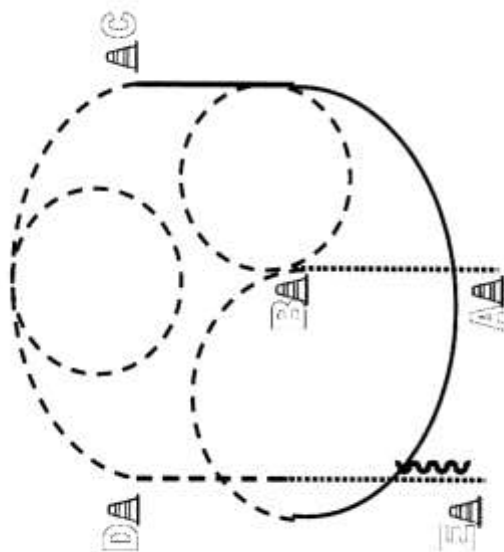

EWU- C Turnier Neuss

Western Horsemanship LK 4-5 A

1. Von A nach B Schritt
2. Bei B Trab
3. Trabvolte rechts. 1. Volte links
4. Hohe B links angulieren
5. Bei C Übergang zum Trab
6. Zwischen C und D Trabvolte links
7. Hohe B Übergang zum Schritt
8. Schritt bis E. bei E abhalten
9. Mund. 1. Pferdelehre Rückwärtsrichten
10. Im Schritt zurück ins Line-Up