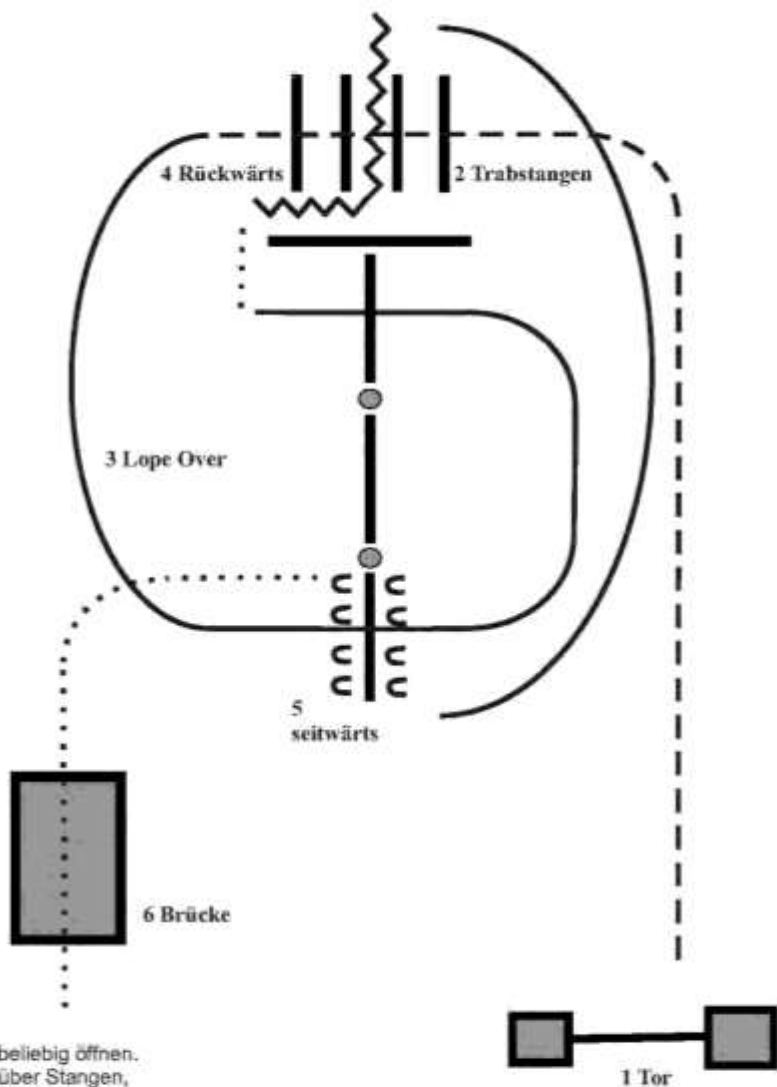

	Back Up
	Walk
	Jog
	Lope
	Wechsel

Trail LK 5 A

1. Tor - beliebig öffnen.
2. Trab über Stangen.
3. Galopp linke Hand, Stop
4. Walk, Rückwärts
5. Jog, Stop, Seitwärts rechts,
6. Im Schritt über die Brücke.

Gruß - Ende der Prüfung

Galopp —————	Schritt ·········
Rückwärts 〰〰〰〰〰	Trab - - - - -

Trail LK 4 A

1. Tor - beliebig öffnen.
2. Trab über Stangen,
3. Galopp linke Hand, Stop
4. Walk, Rückwärts
5. Galopp rechte Hand, Stop, Seitwärts rechts,
6. Im Schritt über die Brücke.