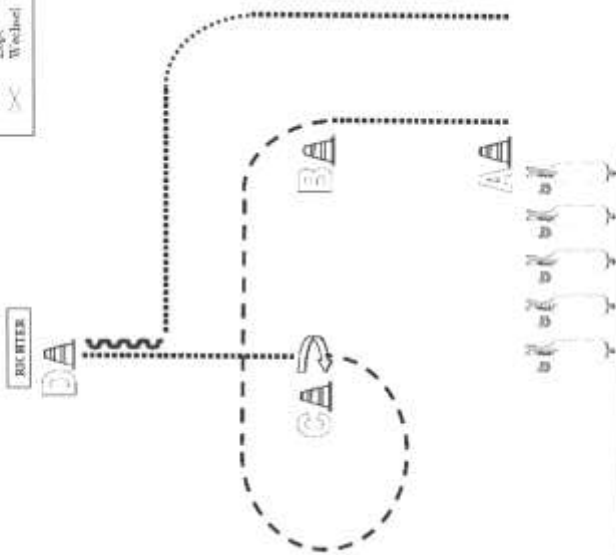

EWU- C Turnier Neuss

Showmanship at Halter LK 4/5 A

1. Von A nach B im Schritt.
2. Bei B stoppen und C eine Volte an Tempo und bei C anhalten.
3. Bei D Showman'schen Schritt machen.
4. Bei D Set Up vor dem Richter.
5. Nach dem Set Up mindestens 1 Preisabgabe machen und rechts im Schritt wieder ins Line-Up.