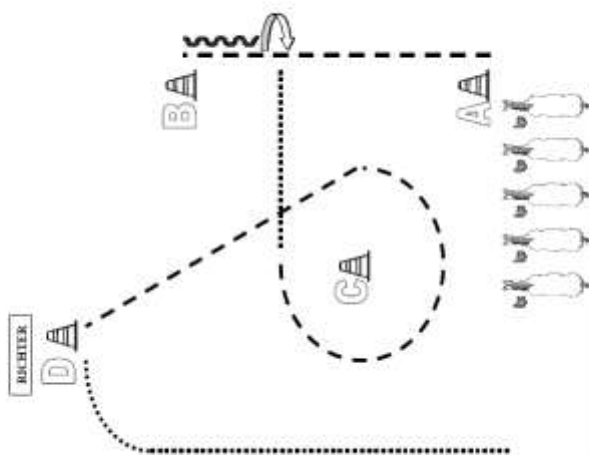

LK 3 A+B

1. Von A nach B im Trab, bei B stehen.
 2. Mindestens 1 Pferdelänge rückwärtsreiten, dann 170° REHTV rechts.
 3. Schritt bis C, bei C anhalten und case A, Volte um C im Trab.
 4. Trab bei D und von D auslösen.
 5. Bei D Set-Up vor dem Richter.
- Nach dem Set-Up im Schritt zurück ins Line-Up.