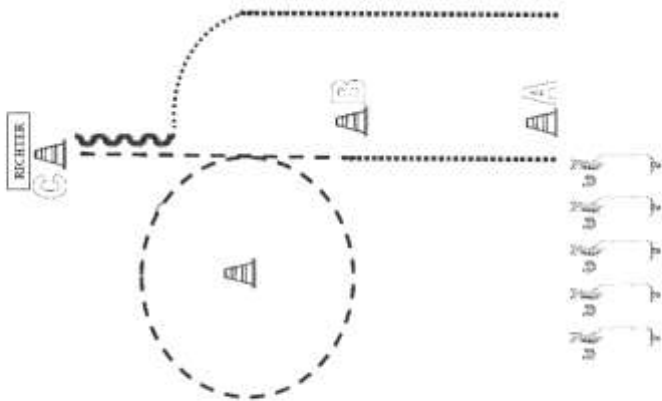

EWU- C Turnier Neuss

Showmanship at Halter LK 4/5 B

1. Von A nach B im Schritt.
2. Bei B stoppen und eine Volte an Tempo und bei C anhalten.
3. Bei C Set Up vor dem Richter.
4. Nach dem Set Up mindestens 1 Preisabgabe machen und rechts im Schritt wieder ins Line-Up.