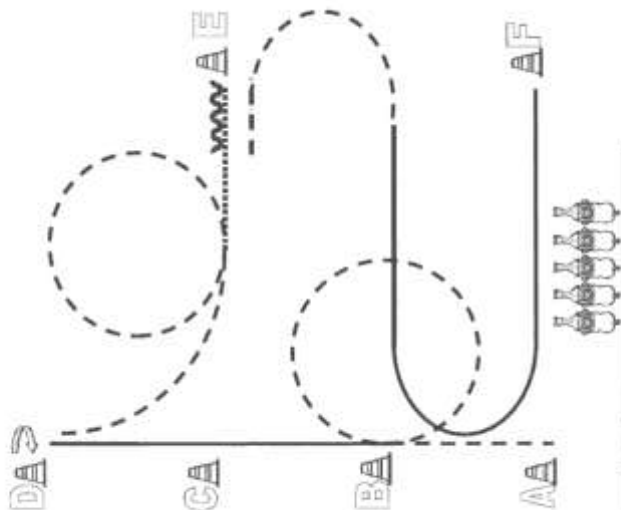

EWU- C Turnier Neuss

Western Horsemanship

LK 3 A+B

1. Von A nach B im Trab
2. Bei B eine Trab-Volte nach rechts
3. Von B bis D am Reitingstopp. Stop
4. Bei D 180°-REW rechts
5. Diese ausführen. Möhre C und E eine Trab-Volte nach links
6. Diese Scheite bis E. Stop
7. Dann 4 Takte rückwärtsrichten
1. Trabvolte rechts
9. Leitstoppel im F
10. Im Schritt zurück ins Line-Up