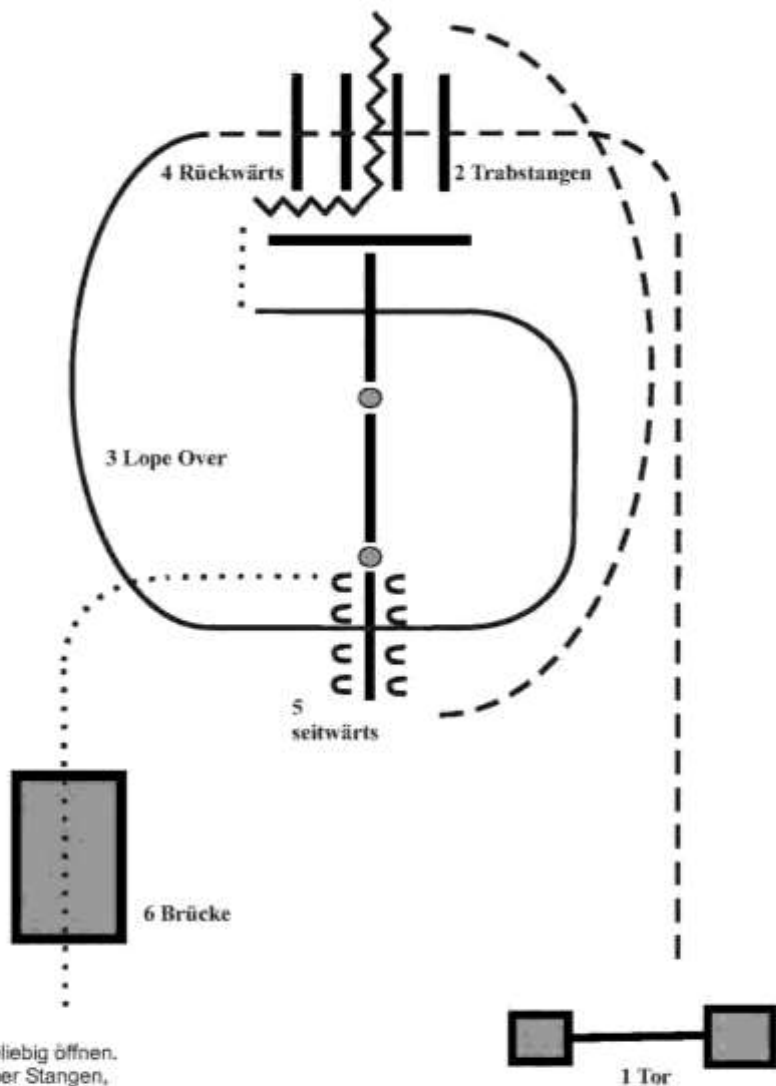

EWU- C Turnier Neuss

Western Horsemanship LK 4-5 B

- 1 Von A nach B Schritt
Bei B Trab
Bei C links angaloppieren
- 2 Bei D Übergang zum Trab
Trab-Volte bei D nach links
Trab-Slalom zu E
- 3 Trab-Volte bei E nach rechts
Schritt bis F, bei F anhalten
Mind. 1 Pferdelänge Rückwärtsrichten
Im Schritt zurück ins Line Up

	Back Up
	Walk
	Jog
	Lope
	Wechsel

Trail LK 5 A

1. Tor - beliebig öffnen.
2. Trab über Stangen.
3. Galopp linke Hand, Stop
4. Walk, Rückwärts
5. Jog, Stop, Seitwärts rechts,
6. Im Schritt über die Brücke.