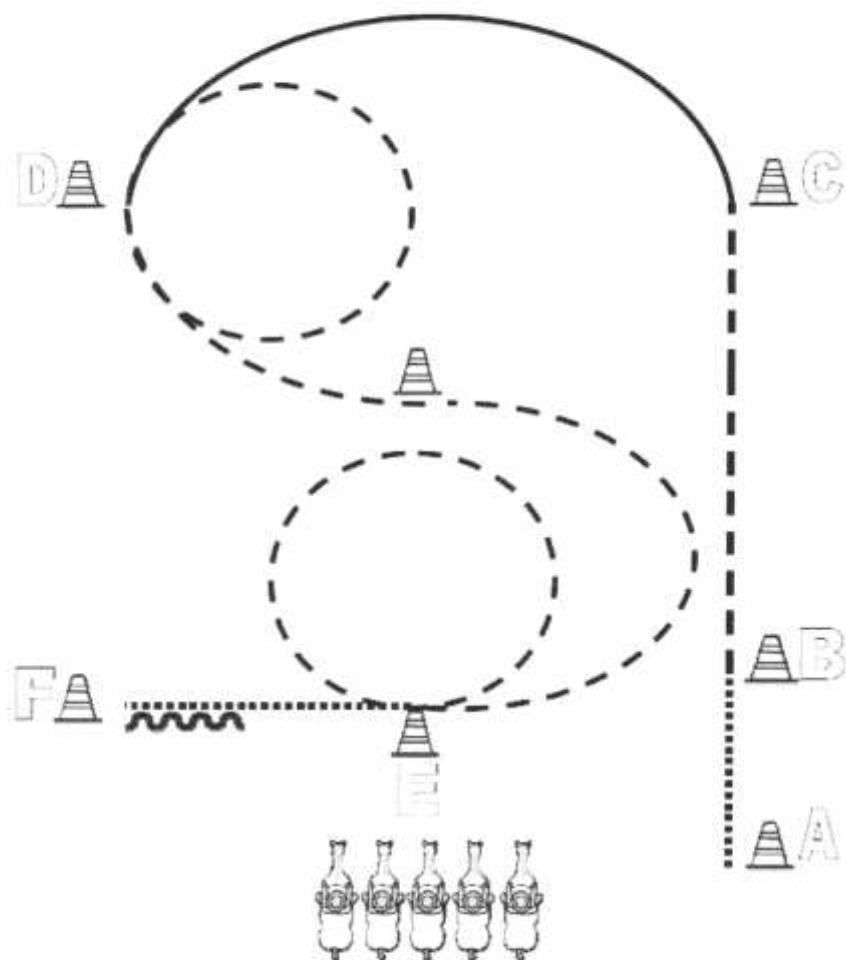

EWU- C Turnier Neuss

Western Horsemanship LK 4-5 B

1. 1 Von A nach B Schritt
   Bei B Trab
   Bei C links angaloppieren
2. 2 Bei D Übergang zum Trab
   Trab-Volte bei D nach links
   Trab-Slalom zu E
3. 3 Trab-Volte bei E nach rechts
   Schritt bis F, bei F anhalten
   Mind. 1 Pferdelänge Rückwärtsrichten
   Im Schritt zurück ins Line Up

	Back Up
	Walk
	Jog
	Lope
	Wechsel